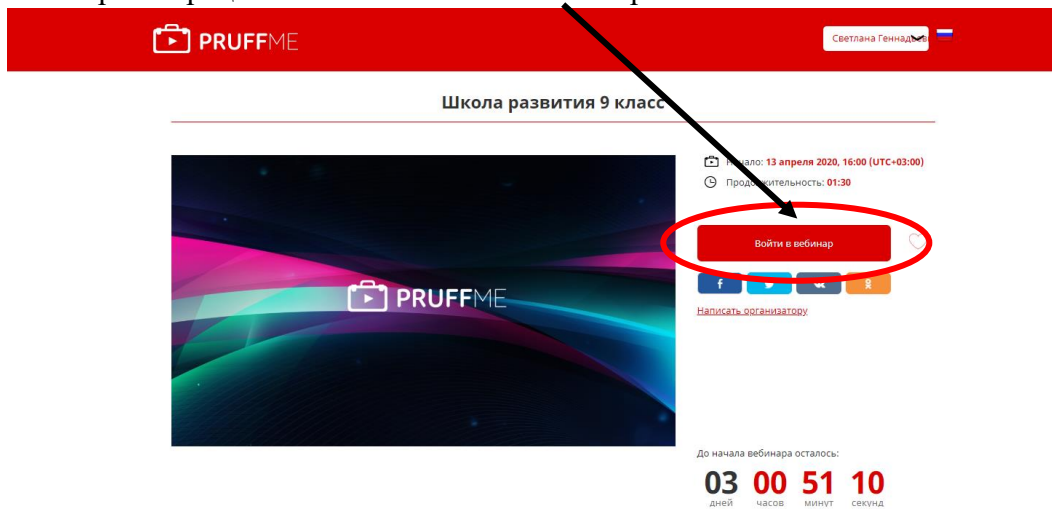

5. Выполните вход в вебинар