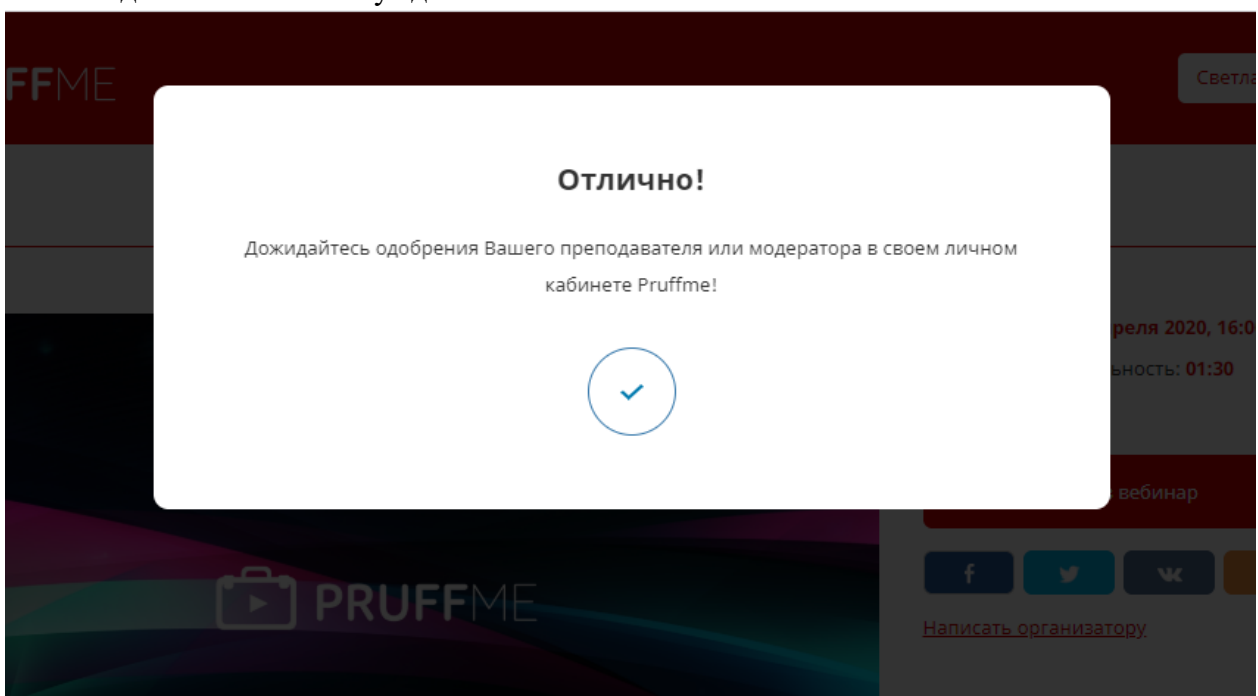

4. После регистрации нажмите «Войти в вебинар»

5. Выполните вход в вебинар

6. Оставьте заявку

7. Мы Вас добавим за 10 минут до начала занятия

8. После нашего подтверждения Вам можно заходить под своим логином и паролем. Если не получается, то обновите страницу браузера (F5).
9. Ссылка на вход останется постоянной.