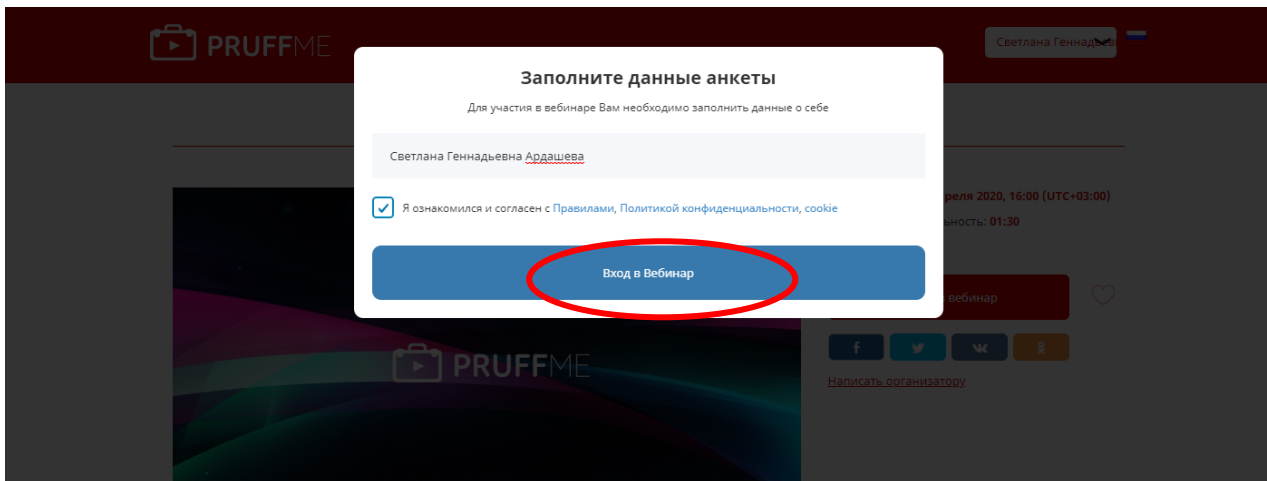

6. Оставьте заявку