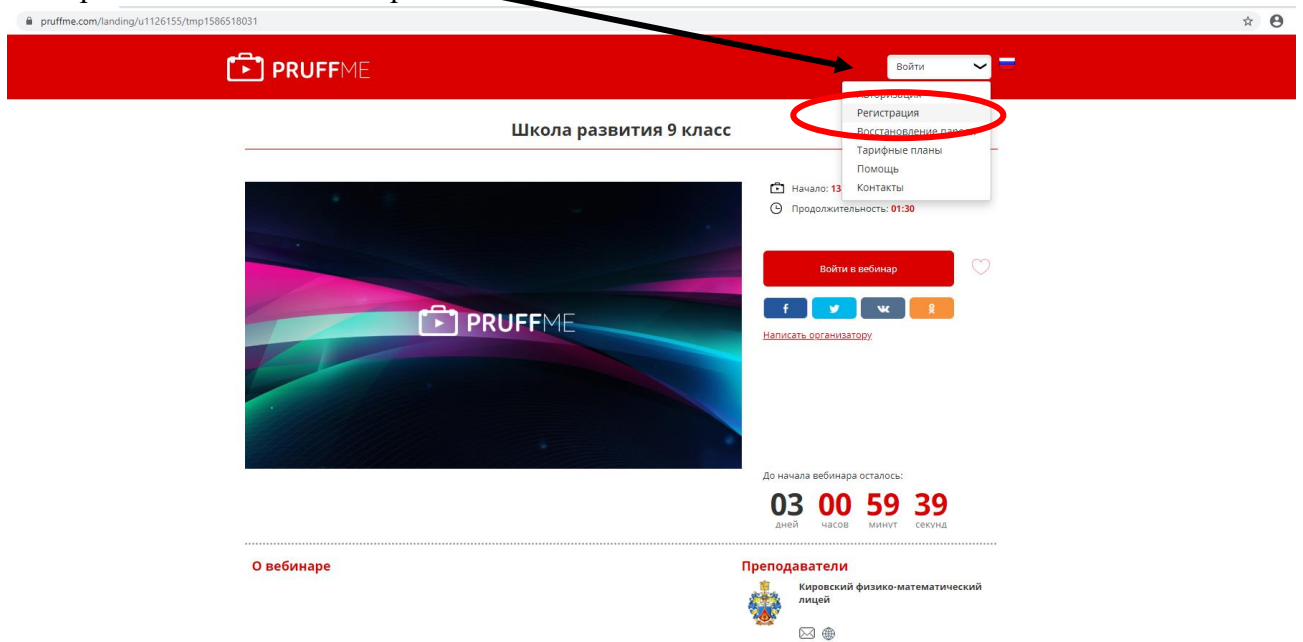

## Инструкция по подключению

1. Пройдите по ссылке указанной в расписании
2. Выберите «Войти»/ «Регистрация»

3. Зарегистрируйтесь, написав **ФИ ребёнка**, свою электронную почту, придумайте **свой** пароль (запомните его). Для регистрации требуется ввести номер телефона, на него придёт sms с кодом.