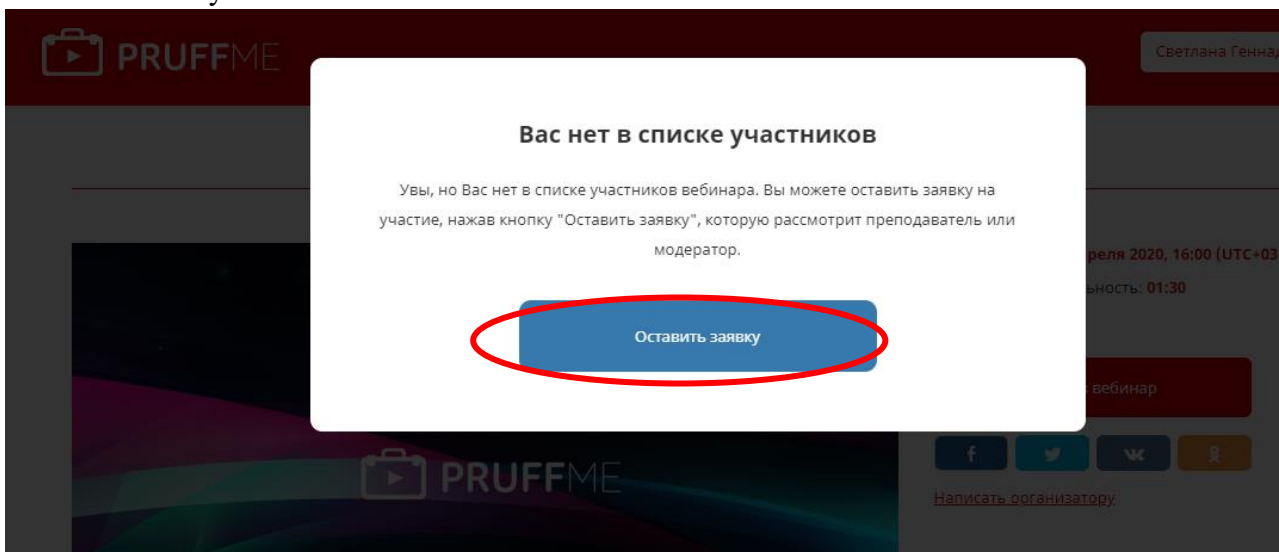

7. Мы Вас добавим за 10 минут до начала занятия