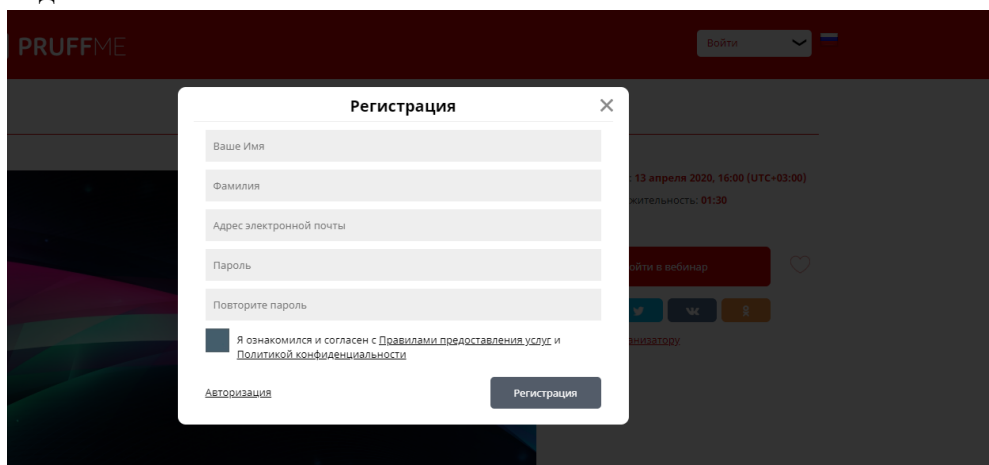

## Инструкция по подключению

1. Пройдите по ссылке указанной в расписании
2. Выберите «Войти»/ «Регистрация»

3. Зарегистрируйтесь, написав **ФИ ребёнка**, свою электронную почту, придумайте **свой** пароль (запомните его). Для регистрации требуется ввести номер телефона, на него придёт sms с кодом.